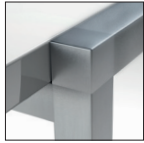

A | S | N

ENDVERBRAUCHER-PREISLISTE

LA_TERRAZZA_DUO 1

LA_TERRAZZA_DUO 2

MADE IN GERMANY

Abbildung: LA_TERRAZZA_DUO 2

LA_TERRAZZA_DUO 1
Rahmen schwarz matt eloxiert

LA_TERRAZZA_DUO 2
Rahmen Edelstahloptik gebürstet

Rahmenfarben

Edelstahloptik
gebürstet

silber matt
eloxiert

schwarz matt
eloxiert

Farben der Stellflächen/Böden

weiß
hochglanz

lichtgrau
hochglanz

anthrazit
hochglanz