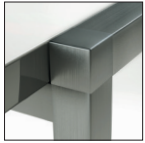

A | S | N

ENDVERBRAUCHER-PREISLISTE

LA_TERRAZZA_DUO 1

LA_TERRAZZA_DUO 2

MADE IN GERMANY

Abbildung: LA_TERRAZZA_DUO 2

LA_TERRAZZA_DUO 1
Rahmen schwarz matt eloxiert

LA_TERRAZZA_DUO 2
Rahmen Edelstahloptik gebürstet

Rahmenfarben

Edelstahloptik
gebürstet

silber matt
eloxiert

schwarz matt
eloxiert

Farben der Stellflächen/Böden

weiß
hochglanz

lichtgrau
hochglanz

anthrazit
hochglanz